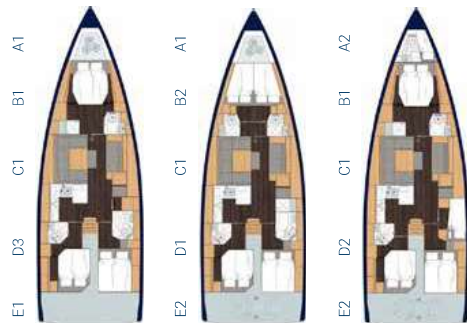

FEATURES

AUSSTATTUNG UND OPTIONEN

Die BAVARIA C50 ist ein Garant für perfekte Segeleigenschaften und sicheres, einfaches Handling, auch mit kleinen Crews. **Entdecken Sie die vielseitigen Features dieser Yacht, wie eine große Badeplattform, eine Dinghi-Garage und einen optionalen BBQ-Grill im Cockpit.**

The BAVARIA C50 guarantees perfect sailing performance and safe, easy handling, even for small crews. **Discover the diverse features of this yacht which include a large bathing platform, a dinghy garage and an optional grill in the cockpit.**

Konfigurieren Sie sich Ihre ganz persönliche BAVARIA Yacht.
Configure your own personal BAVARIA yacht.

www.bavariayachts.com